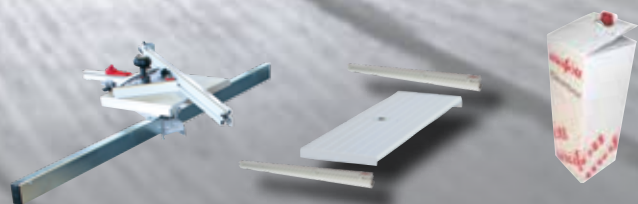

Další nabídky najdete na vnitřních stránkách