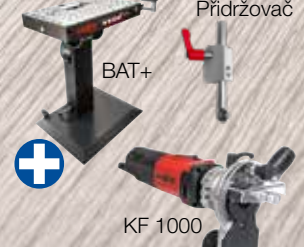

HIT-M 65 SA

Veškeré informace a technické údaje o nové hranové fréze KF 1000 najdete na www.mafell.de

Váš MAFELL prodejce - náš prodejní partner: