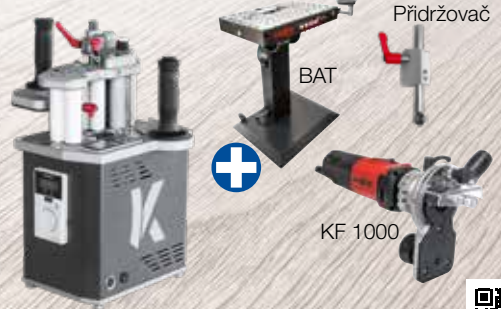

HIT-M Pakete 2022

HIT-M 65 Zařízení na tvorbu hran bez spáry

Paket

- 1 HIT-M 65*
- 1 BAT+ Vakuový systém
- 1 Přidržovač
- 1 KF 1000 Fréza na hrany
- Cenová výhodnost

Obj. číslo:

- 9K0001
- 9K0101
- 208470
- 91C501
- 1P0288 - 11.951,00 CZK

HIT-M 65

Veškeré informace a technické údaje o nové hranové fréze KF 1000 najdete na www.mafell.de

HIT-M 65 Zařízení na tvorbu hran bez spáry

Paket

- 1 HIT-M 65*
- 1 BAT
- 1 Přidržovač
- 1 KF 1000 Fréza na hrany
- Cenová výhodnost

Obj. číslo:

- 9K0001
- 9K0102
- 208470
- 91C501
- 1P0290 - 11.951,00 CZK

Nabídka

245.346,00 CZK

bez DPH. - místo 257.296,70 CZK

*Rozsah dodávky: 1 příkládací deska natočitelná 50°, 1 čistící kartáč, 2 aretační čep (krátký a dlouhý), 1 šestihranný klíč 3 mm, 4 mm, 5 mm, 6 mm), 1 šrouby s okem a řetězovým článkem, 1 Tanos Systemer velikost 5, 1 přípojovací sada 5 m (napětí/stlačený vzduch)

HIT-M 65

Veškeré informace a technické údaje o nové hranové fréze KF 1000 najdete na www.mafell.de

HIT-M 65 SA Zařízení na tvorbu hran bez spáry

Paket

- 1 HIT-M 65 SA*
- 1 BAT+ Vakuový systém
- 1 Přidržovač
- 1 KF 1000 Fréza na hrany
- Cenová výhodnost