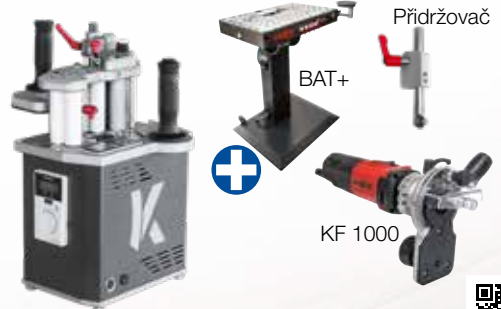

HIT-M Pakete 2022

HIT-M 65 Zařízení na tvorbu hran bez spáry

Paket

- 1 HIT-M 65*
- 1 BAT+ Vakuový systém
- 1 Přidržovač
- 1 KF 1000 Fréza na hrany
- Cenová výhodnost

Obj. číslo:

- 9K0001
- 9K0101
- 208470
- 91C501
- 1P0288 - 11.951,00 CZK

Nabídka

255.985,00 CZK

bez DPH. - místo 267.935,70 CZK

*Rozsah dodávky: 1 příkládací deska natočitelná 50°, 1 čistící kartáč, 2 aretační čep (krátký a dlouhý), 1 šestihranný klíč 3 mm, 4 mm, 5 mm, 6 mm), 1 šrouby s okem a řetězovým článkem, 1 Tanos Systemer velikost 5, 1 přípojovací sada 5 m (napětí/stlačený vzduch)

HIT-M 65

Veškeré informace a technické údaje o nové hranové fréze KF 1000 najdete na www.mafell.de

HIT-M 65 Zařízení na tvorbu hran bez spáry

Paket

- 1 HIT-M 65*
- 1 BAT
- 1 Přidržovač
- 1 KF 1000 Fréza na hrany
- Cenová výhodnost

HIT-M 65

Veškeré informace a technické údaje o nové hranové fréze KF 1000 najdete na www.mafell.de

HIT-M 65 SA Zařízení na tvorbu hran bez spáry

Paket

- 1 HIT-M 65 SA*
- 1 BAT+ Vakuový systém
- 1 Přidržovač
- 1 KF 1000 Fréza na hrany
- Cenová výhodnost