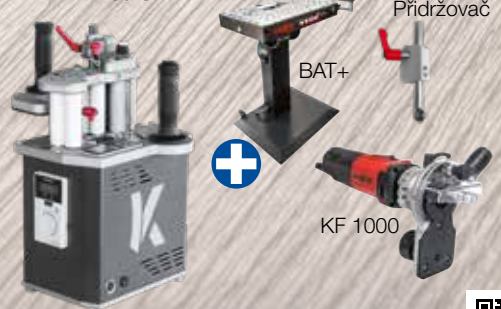

HIT-M 65 SA

Veškeré informace a technické údaje o nové hranové fréze KF 1000 najdete na www.mafell.de

Váš MAFELL prodejce - náš prodejní partner: