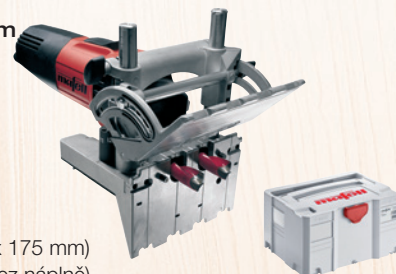

DD 40 G

MaxiMax v T-MAX

Obj. číslo: 916035

Rozsah dodávky:

- 2 Protiskuzové vložky (265 x 175 mm)
- 1 Láhev na lepidlo 250 ml (bez náplně)
- 1 Šestihřanný šroubovák s
  povlakovanou rukojetí
- 1 Trychtýřek na lepidlo Ø 8 mm
- 1 Dodatečné dorazy (sortiment)
- 1 MAFELL-dřevěné hmoždinky
  6 x 30 mm, 350 kusů
- 1 MAFELL-dřevěné hmoždinky
  8 x 30 mm, 200 kusů
- 1 MAFELL-dřevěné hmoždinky
  10 x 40 mm, 100 kusů
- 2 MAFELL-kolíčkovací vrtáky HM průměr
  Ø 6, 8, 10 mm
- 1 Přívodní kabel 4 m

Nabídka na začátku léta

CZK včetně DPH

23.022,55

místo 23.970,10 CZK

Dvojitý kolíkový systém