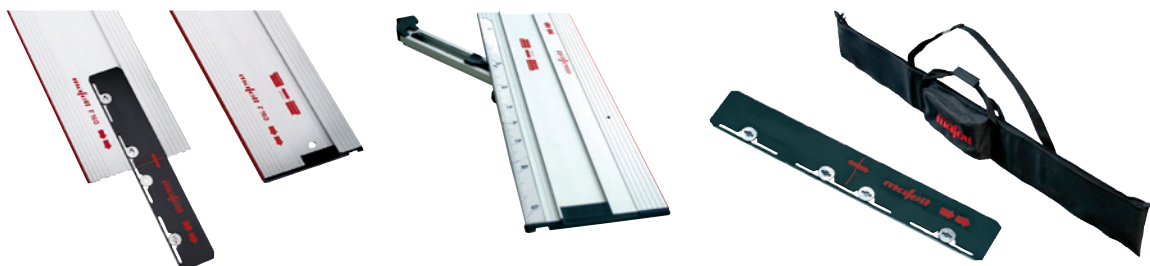

5% Rabatt

Vyberte si 5 ks z nabídky sortventu vodících lišt a obdržíte 5 % Rabat.

Doplňkové služby

MAFELL COMPLETE

S naší garantovanou 3-letou ochranou před náklady, si užijete 36 měsíců obsáhlé bezpečnosti před náklady na opravu. Záruka se vztahuje na všechny opotřebující se díly. Toto se vztahuje i na akumulátorové baterie, taktéž kuličková ložiska, těsnící kroužky, spínače a uhlíky. (Vyjmuty jsou pouze nástroje a spotřební materiál, stejně jako nepřetržitá průmyslová činnost)

Tak to funguje:

- Zaregistrujte Váš stroj v **www.mafell-garantie.de**
- V případě záruky: pošlete stroj do našeho firemního servisu a nebo přepošlete stroj zdarma přes náš bezplatný servis u prodejce, včetně vrácení stroje.
  Service-Hotline: +49 7423 812-125

Co stojí MAFELL-Complete?

MAFELL-Complete je zcela zdarma

* Další informace Vám rádo sdělí naše prodejní oddělení.