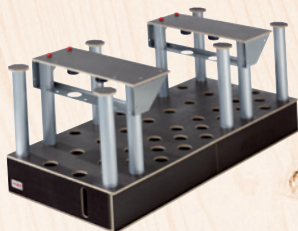

Kotoučová pila se spodním tahem

ERIKA 85 Ec

Obj. číslo: 971625+038563+203396
+038294+203389+038686+203402

Rozsah dodávky:

- 1 Pilový kotouč-HM
250x1,8/2,8x30 mm, Z40, WZ
- 1 Odsávací hubice se dvěma otvory
- 1 Sada pomocných koleček
- 1 Multifunkční doraz MFA
- 1 Posuvný stůl
- 1 Šestihranný klíč 6 mm
- 1 /Quickstand\
- 1 Přívodní kabel 4 m