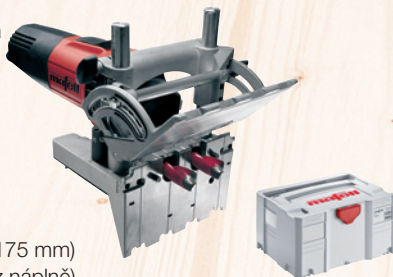

Rozsah dodávky:

- 2 Protiskuzové vložky (265 x 175 mm)
- 1 Láhev na lepidlo 250 ml (bez náplně)
- 1 Šestihřanný šroubovák s
povlakovanou rukojetí
- 1 Trychtýřek na lepidlo Ø 8 mm
- 1 Dodatečné dorazy (sortiment)
- 1 MAFELL-dřevěné hmoždinky
8 x 30 mm, 200 kusů
- 1 MAFELL-dřevěné hmoždinky
10 x 40 mm, 100 kusů
- 1 MAFELL-dřevěné hmoždinky
12 x 60 mm, 40 kusů
- 2 MAFELL-kolíčkovací vrtáky HM průměr
Ø 8, 10, 12 mm
- 1 Přívodní kabel 4 m